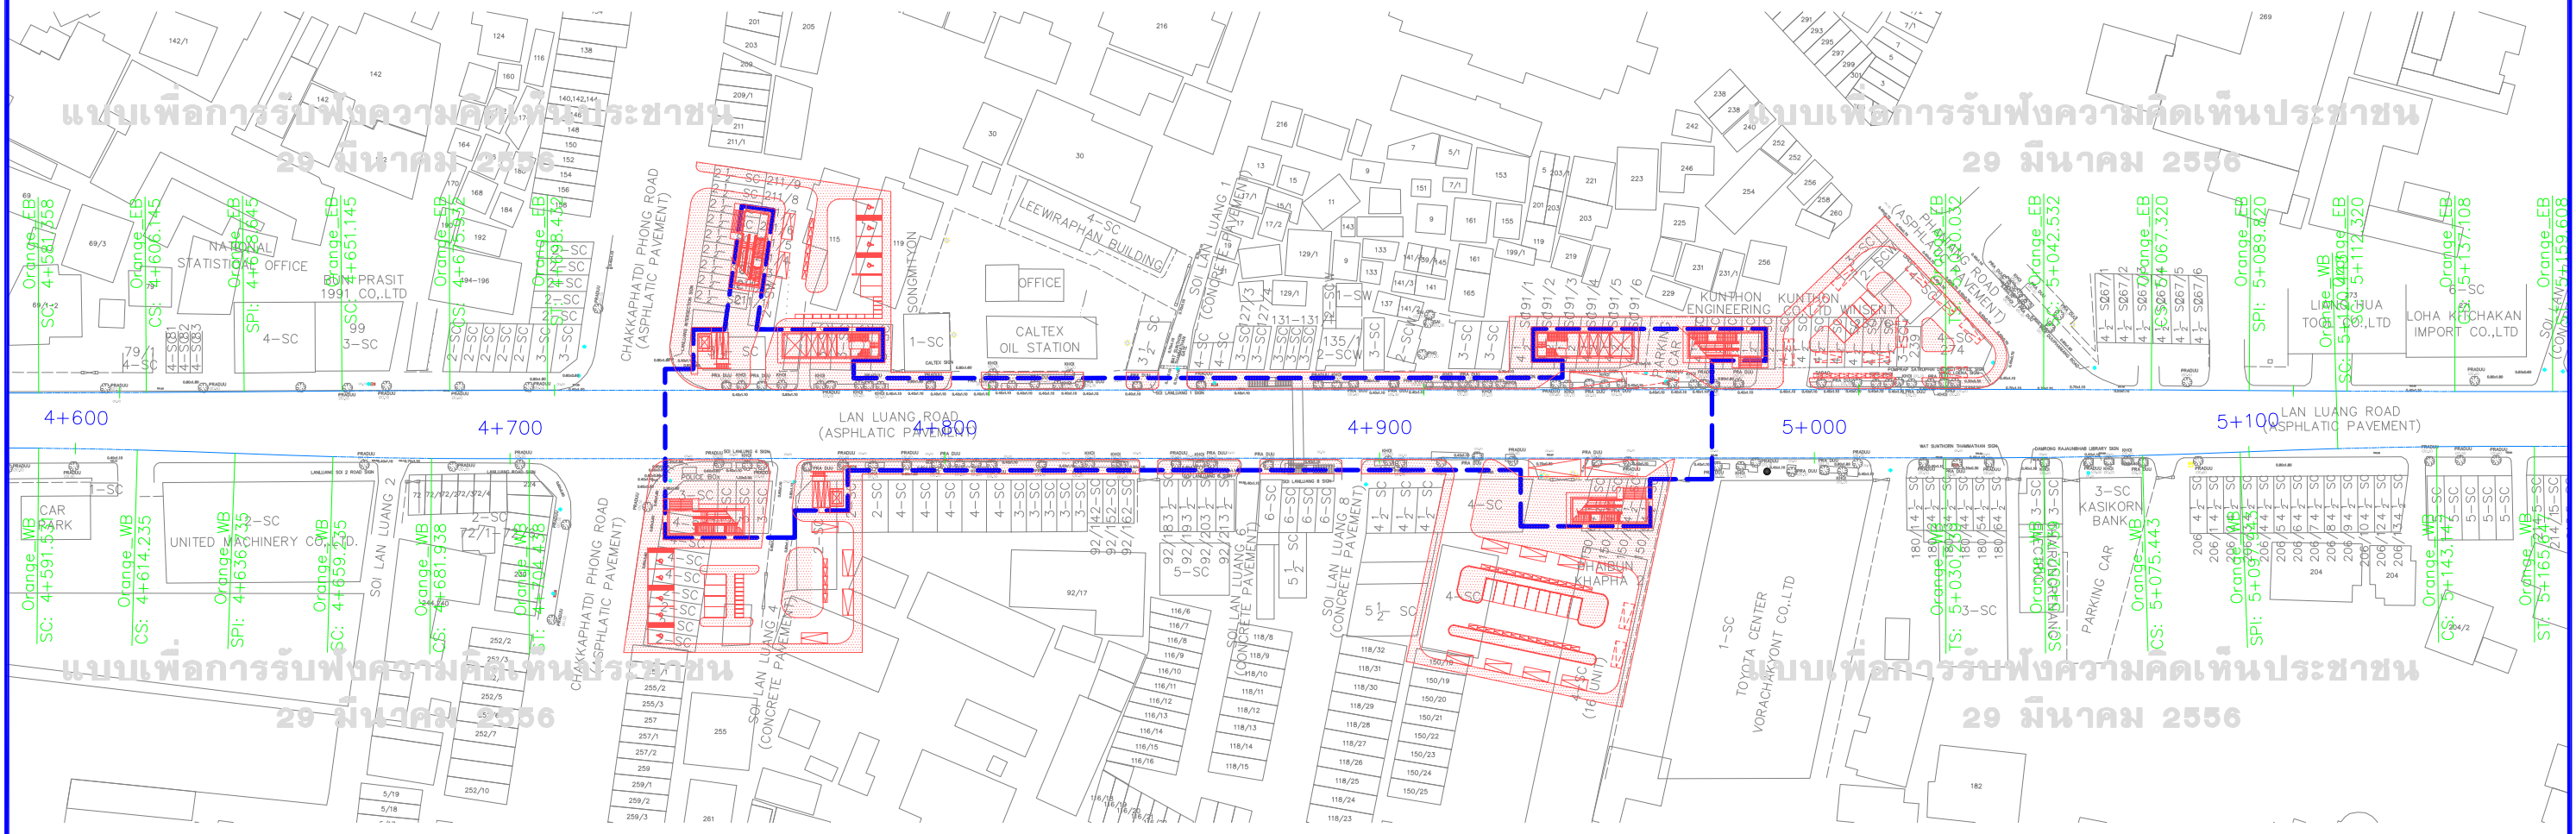

สถานีทลานหลวง (ใต้ดิน)

แบบเพื่อการรับฟังความคิดเห็นประชาชน
29 มีนาคม 2556

แบบเพื่อการรับฟังความคิดเห็นประชาชน
29 มีนาคม 2556

แบบเพื่อการรับฟังความคิดเห็นประชาชน
29 มีนาคม 2556

แบบเพื่อการรับฟังความคิดเห็นประชาชน
29 มีนาคม 2556

แบบเพื่อการรับฟังความคิดเห็นประชาชน 29 มีนาคม 2556

โครงการรถไฟฟ้าสายสีส้ม ช่วงตลิ่งชัน - มีนบุรี