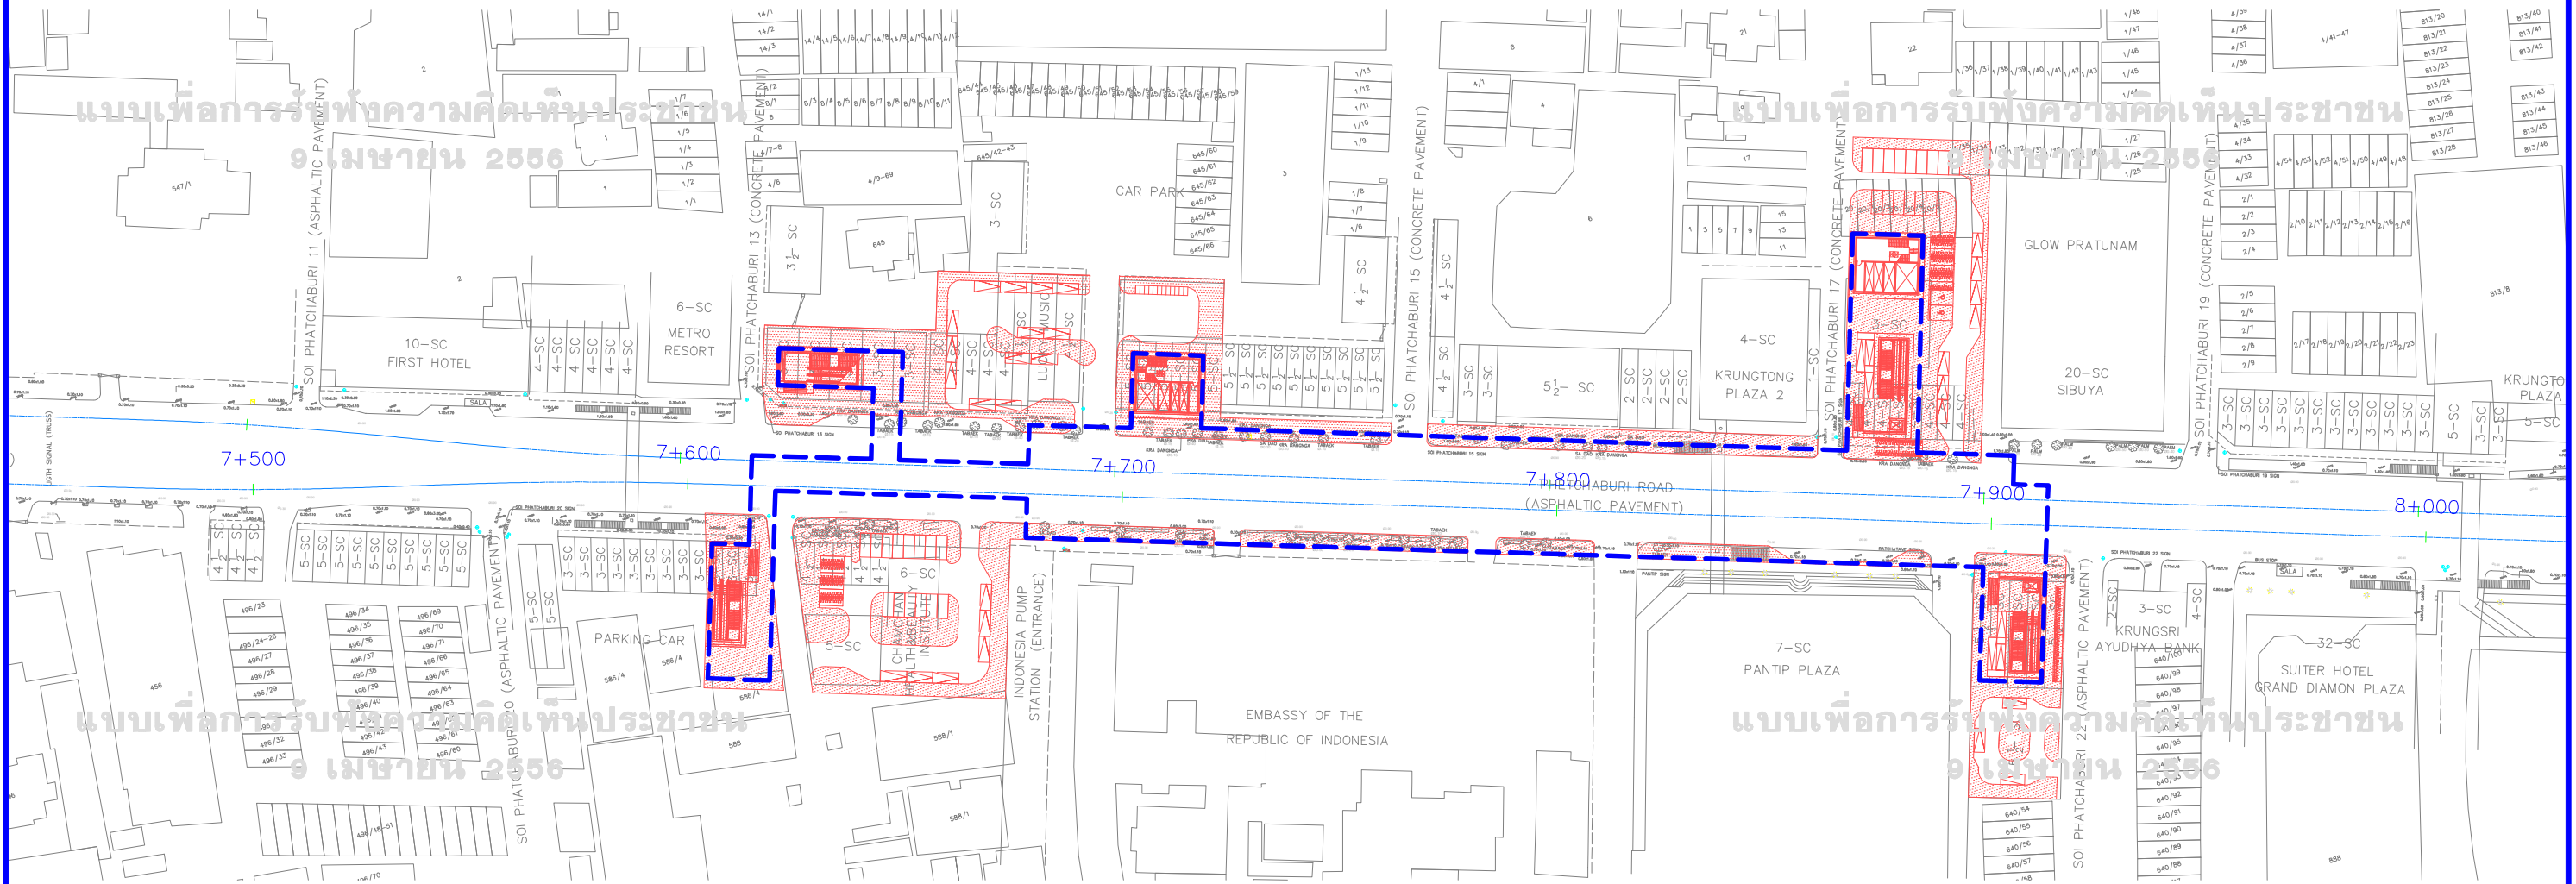

สถานีประตุน้ำ (ใต้ดิน)

แบบเพื่อการรับฟังความคิดเห็นประชาชน
9 เมษายน 2556

โครงการรถไฟฟ้าสายสีส้ม ช่วงตลิ่งชัน - มีนบุรี