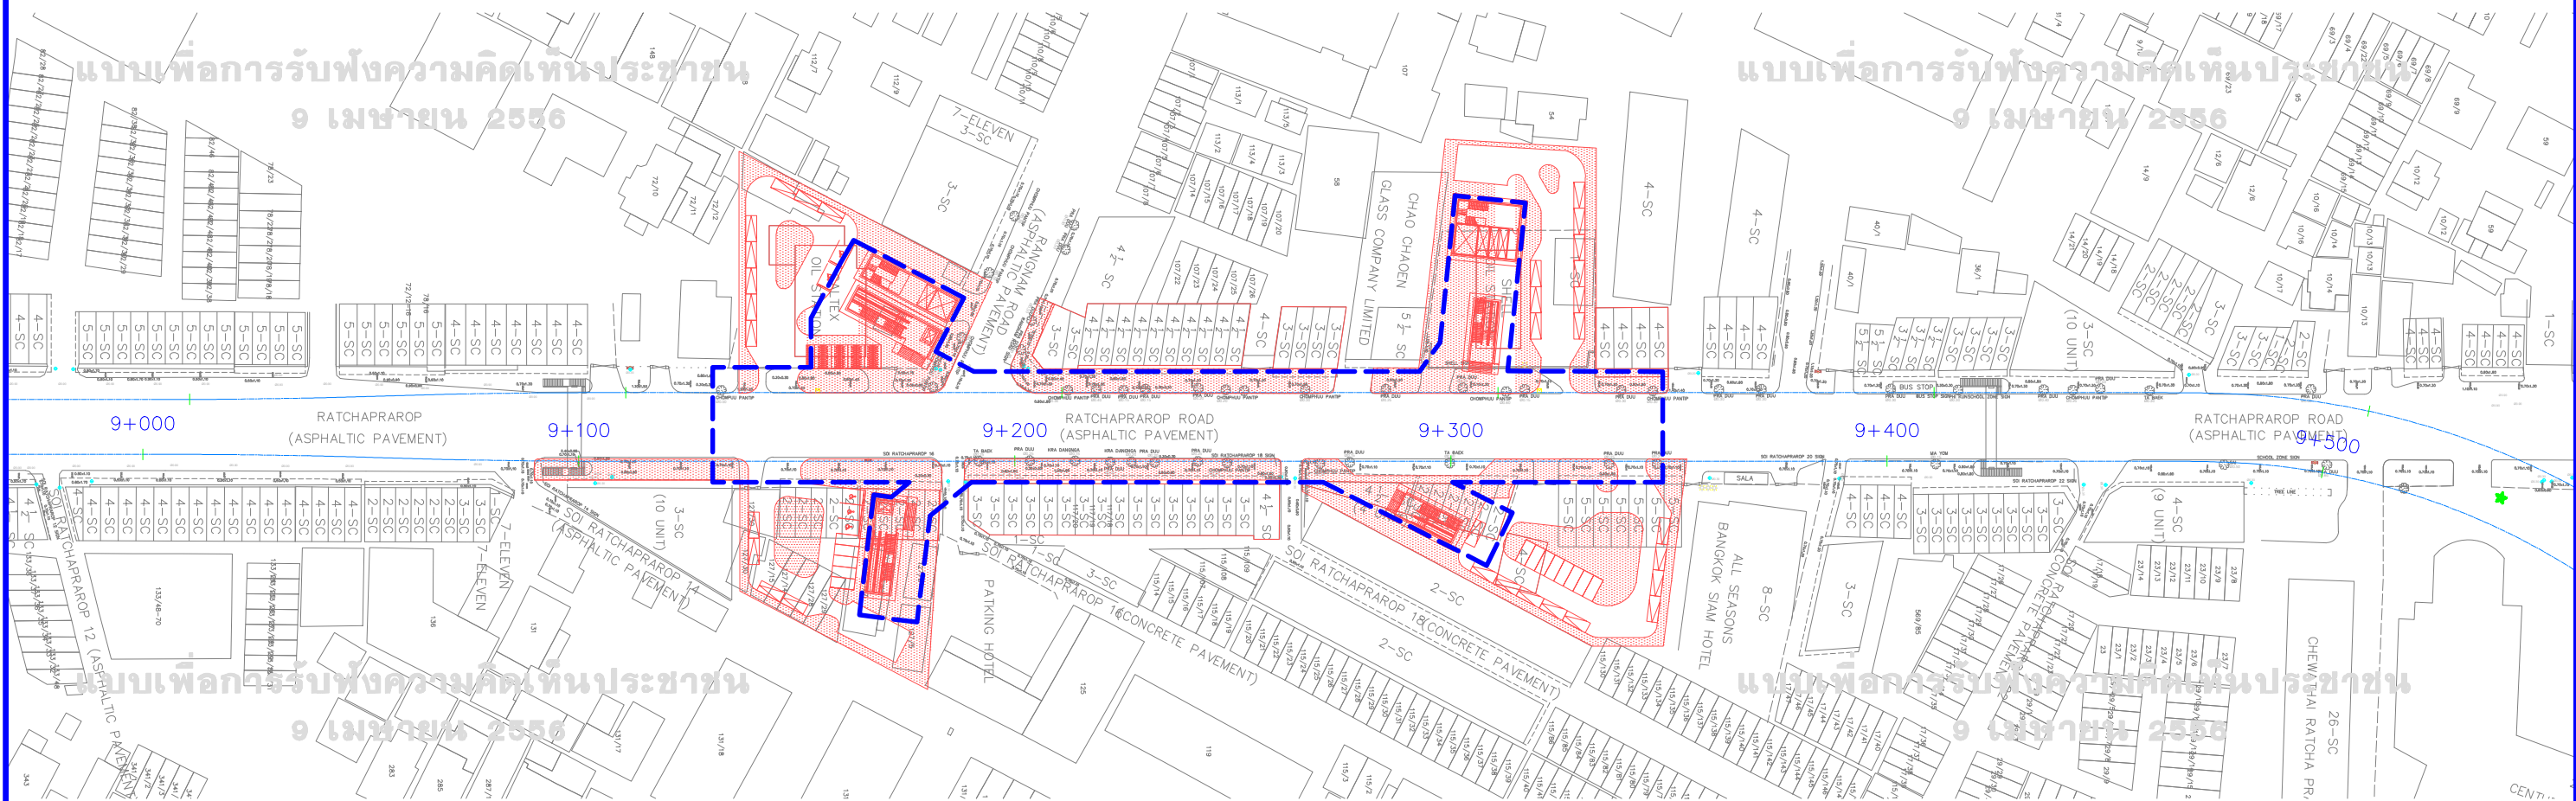

สถานีรางน้ำ (ใต้ดิน)

แบบเพื่อการรับฟังความคิดเห็นประชาชน 9 เมษายน 2556

โครงการรถไฟฟ้าสายสีส้ม ช่วงตลิ่งชัน - มีนบุรี