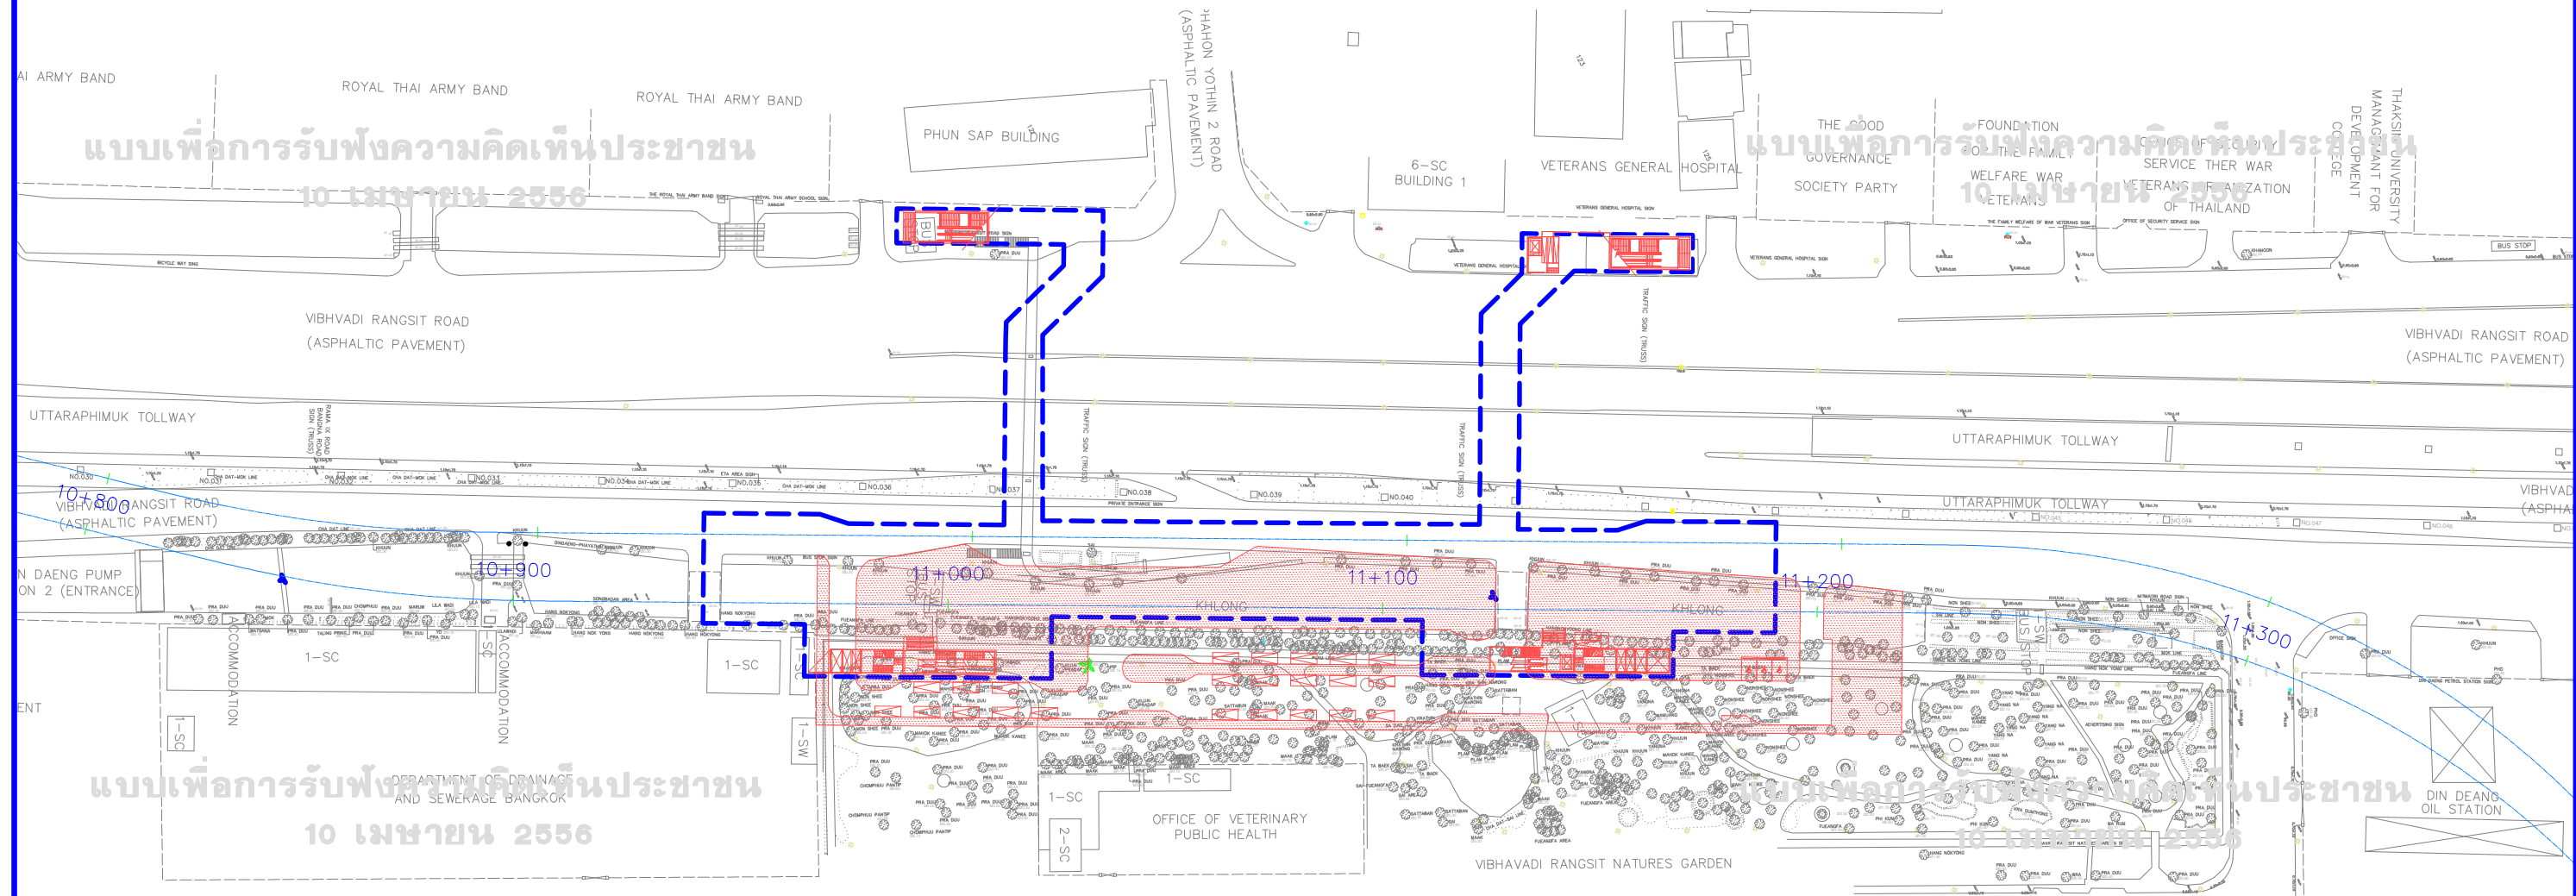

# สถานีดินแดง (ใต้ดิน)

แบบเพื่อการรับฟังความคิดเห็นประชาชน  
10 เมษายน 2556

โครงการรถไฟฟ้าสายสีส้ม ช่วงตลิ่งชัน - มีนบุรี