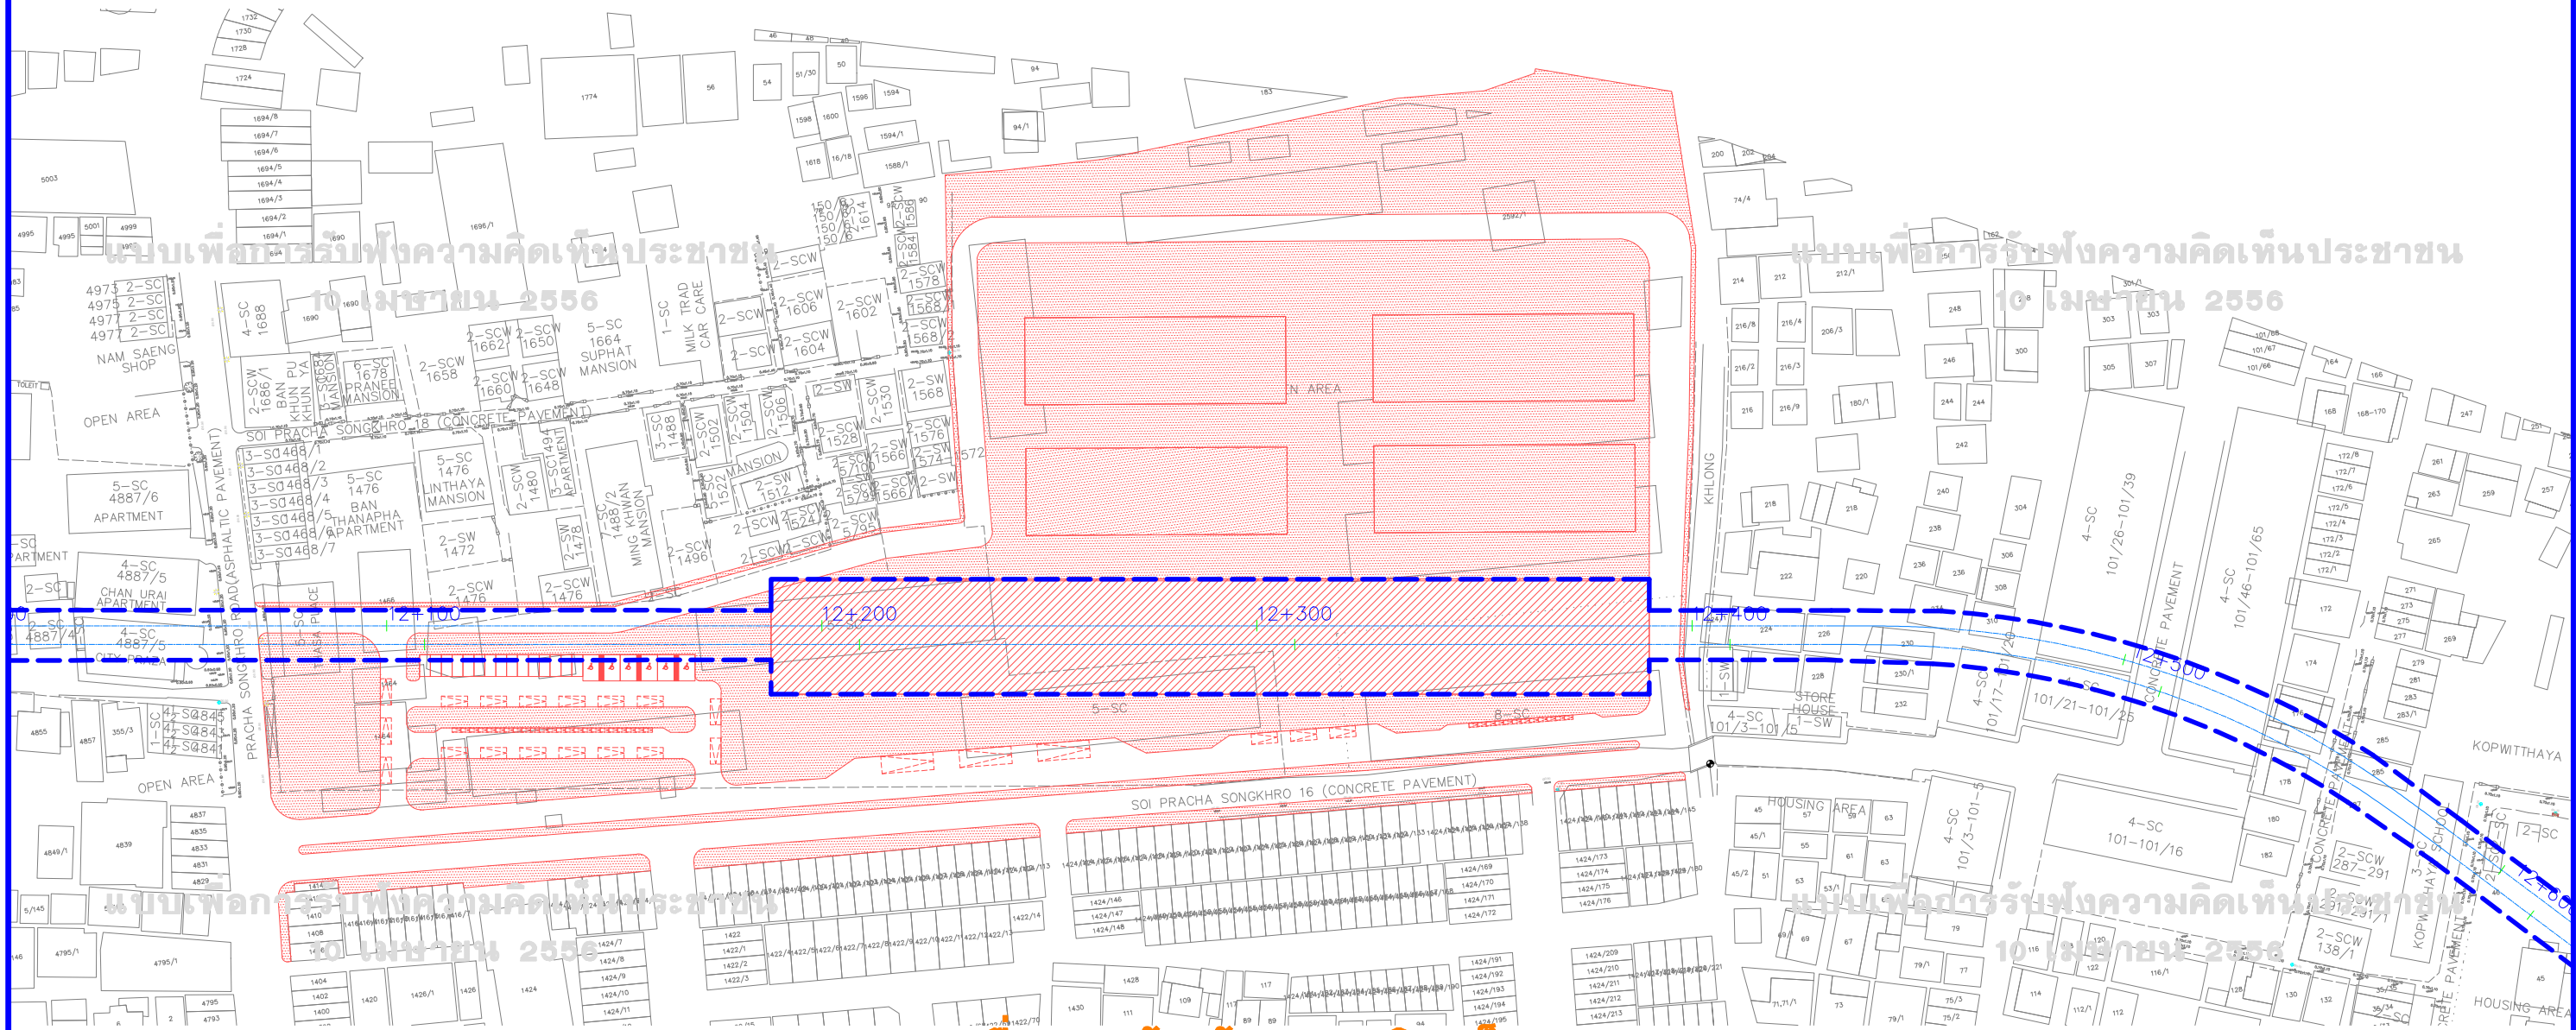

# สถานีประชาชนสงเคราะห์ (ใต้ดิน)

แบบเพื่อการรับฟังความคิดเห็นประชาชน  
10 เมษายน 2556

## โครงการรถไฟฟ้าสายสีส้ม ช่วงตลิ่งชัน - มีนบุรี