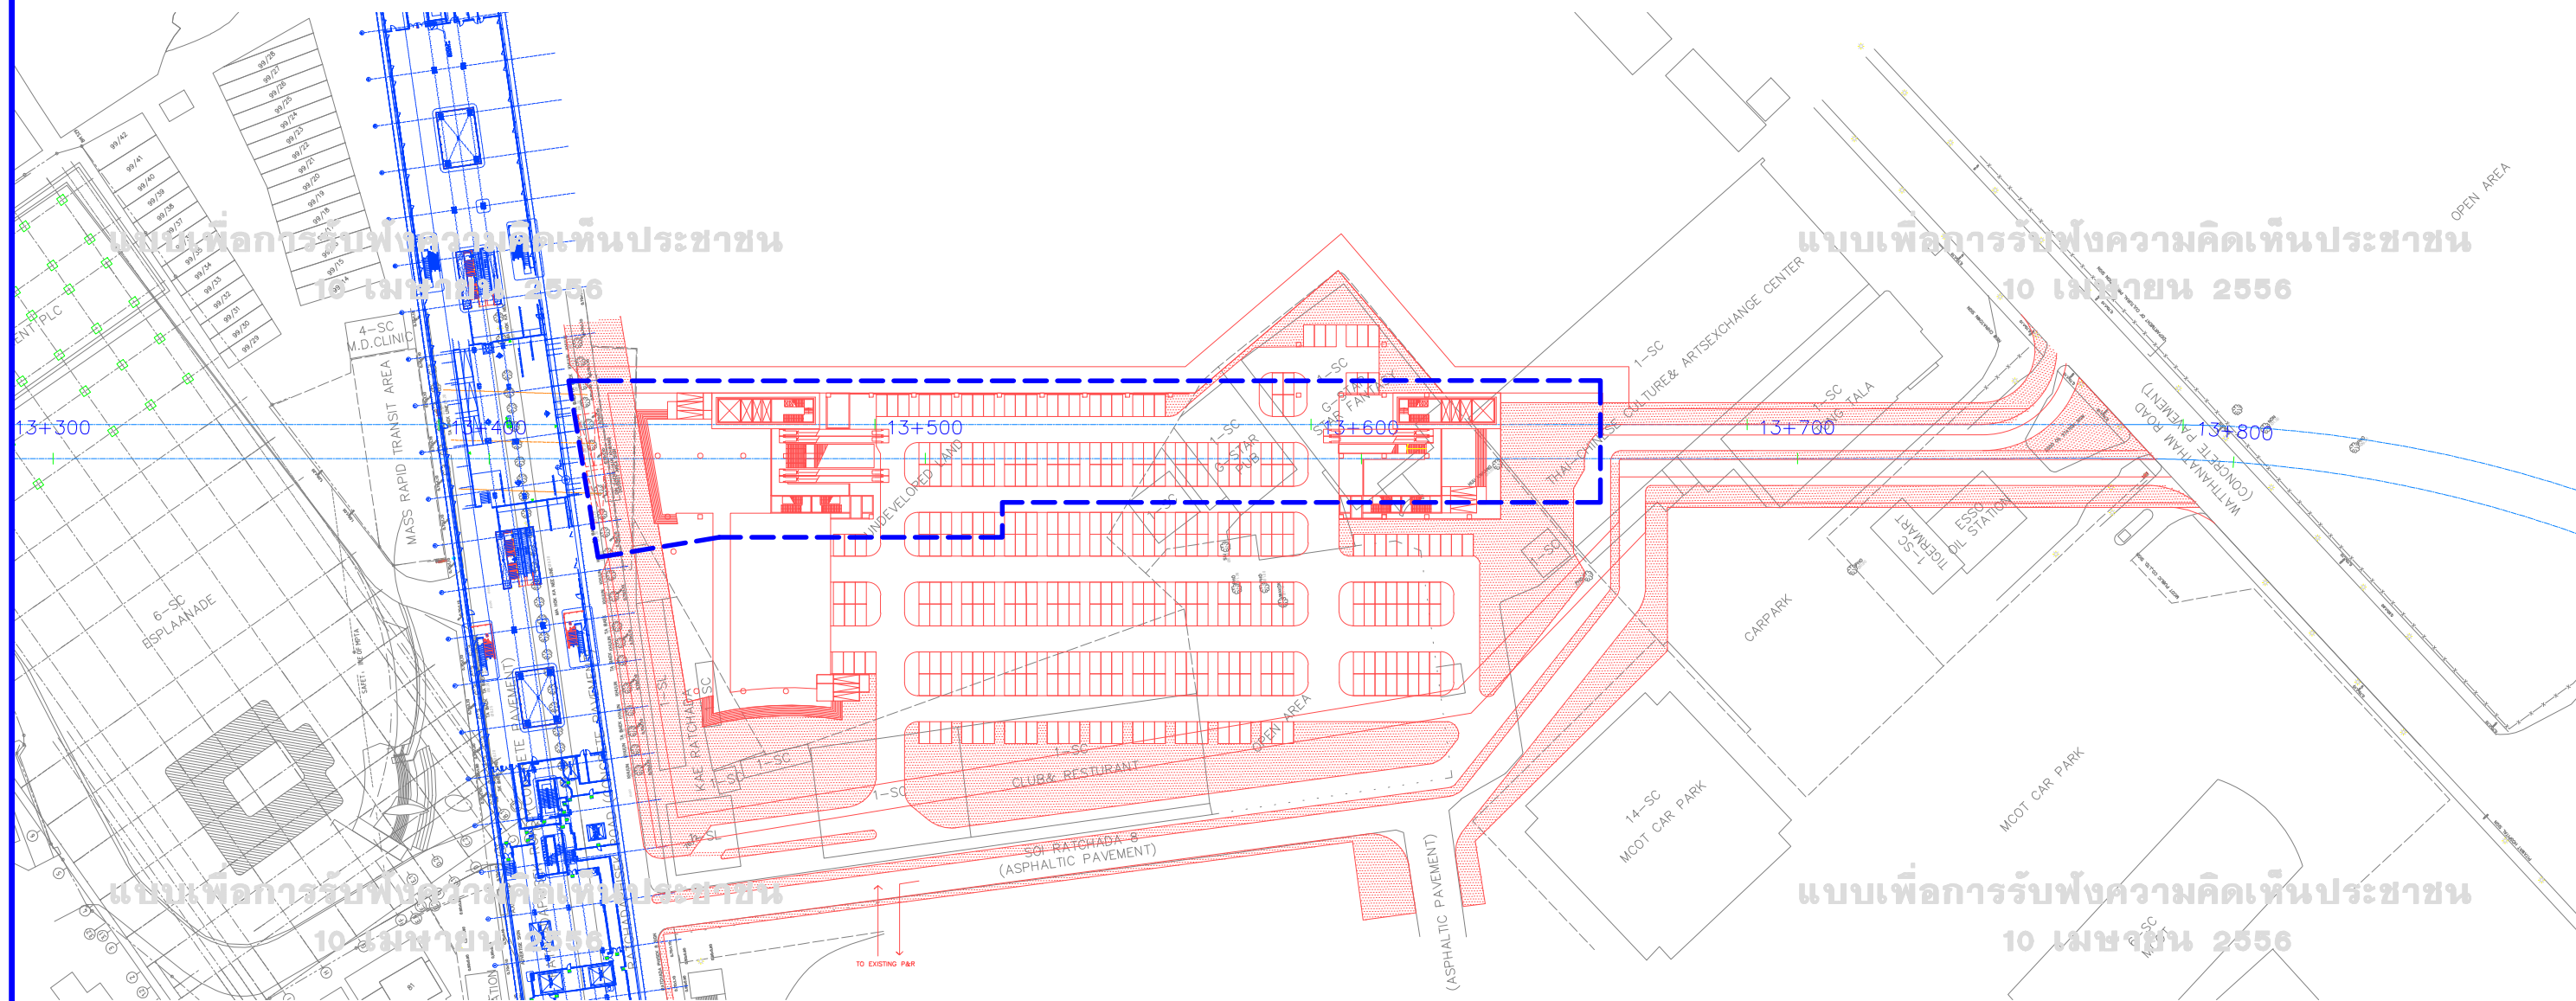

# สถานีศูนย์วัฒนธรรมแห่งประเทศไทย (ใต้ดิน)

แบบเพื่อการรับฟังความคิดเห็นประชาชน  
10 เมษายน 2556

แบบเพื่อการรับฟังความคิดเห็นประชาชน  
10 เมษายน 2556

แบบเพื่อการรับฟังความคิดเห็นประชาชน  
10 เมษายน 2556

แบบเพื่อการรับฟังความคิดเห็นประชาชน  
10 เมษายน 2556

## โครงการรถไฟฟ้าสายสีส้ม ช่วงตลิ่งชัน - มีนบุรี